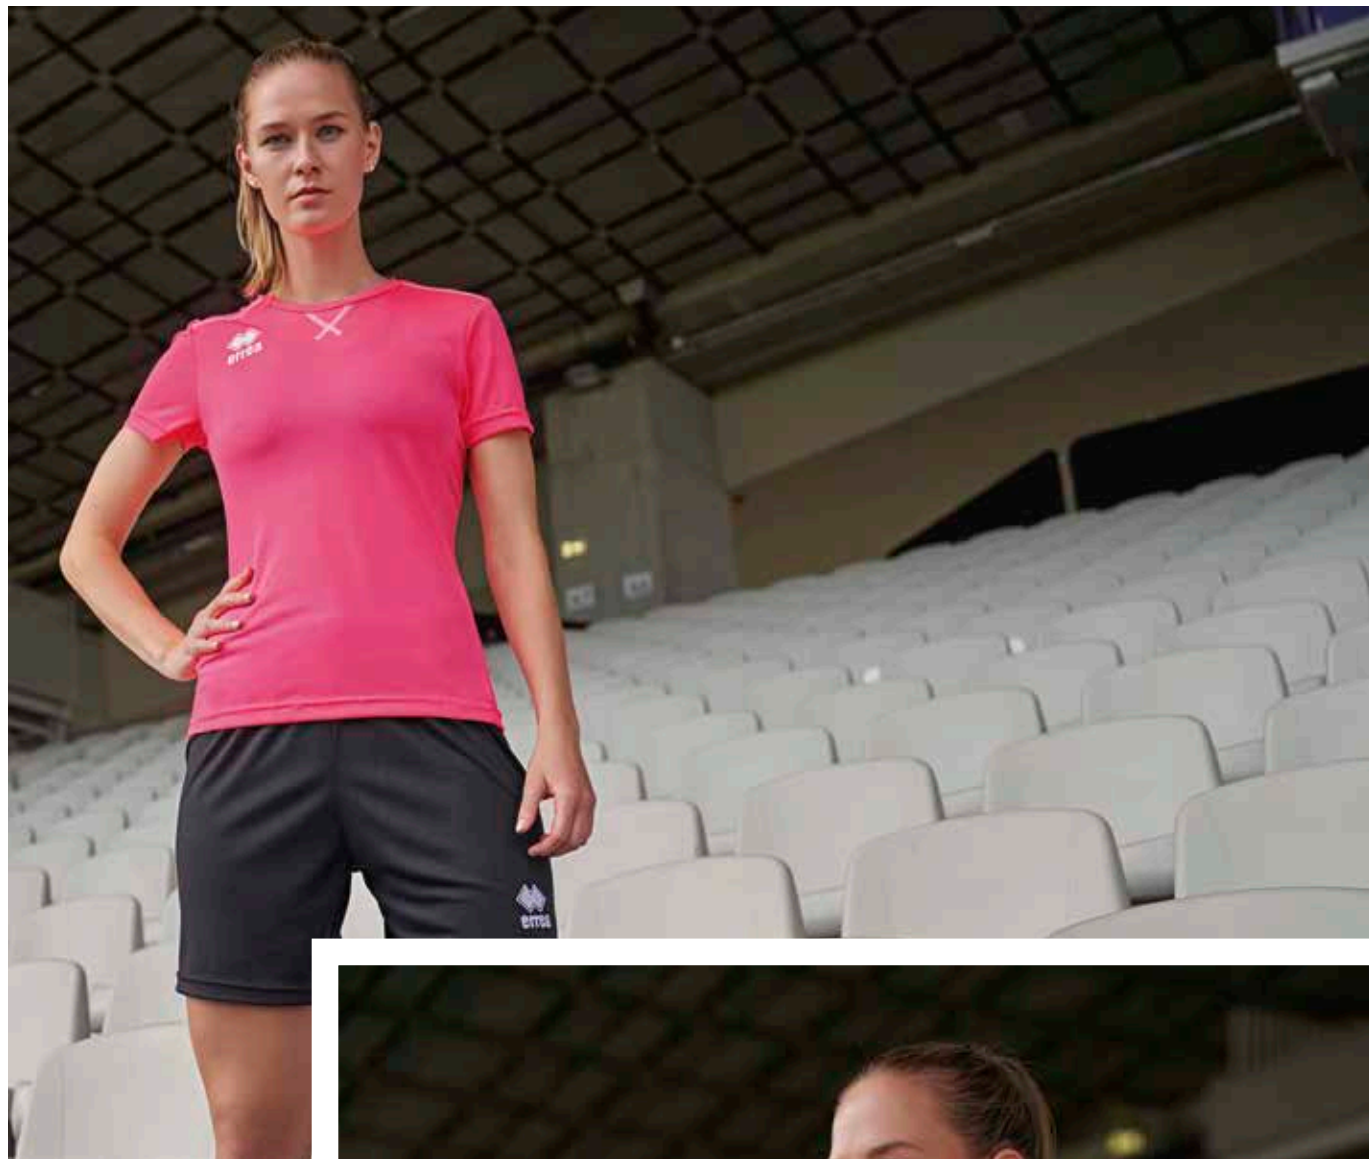

# MARION

€ 28,00 € 28,00

Adult  
**EMITOC**  
S-XXL

Junior  
**EMITIC**  
YXS-XXS-XS

UTILITY 100% polyester - 145 g/mq

2024

- Manica a giro
- Collo a giro con parasudore interno elastico
- Cuciture con copertura a tre aghi in contrasto
- Fianchette laterali per una migliore vestibilità
- Set-in sleeves
- Crew neck with stretched inner neck tape
- Three-needle over stitching in contrasting colour
- Side panels for better fit
- Manga pegada
- Cuello redondo con banda de sudor interior elástica
- Costuras de recubrimiento de tres agujas en contraste
- Paneles laterales para un mejor ajuste