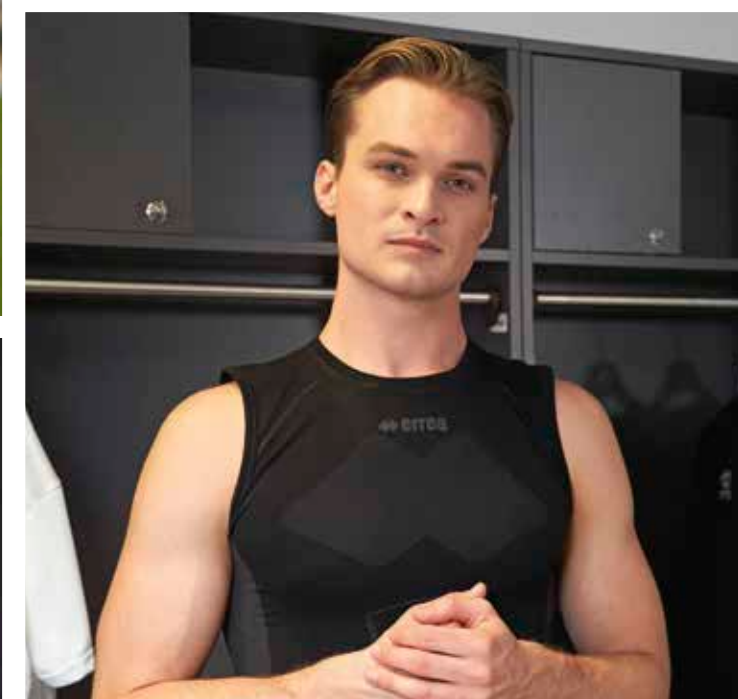

DAVID

€ 44,00 € 44,00

Adult **UMODOC** S/M-L/XL-XXL
Junior **UMODIC** XS

85% POLYAMIDE 10% POLYESTER 5% ELASTANE

1. Manica e collo a giro
   - Inserti tridimensionali localizzati nella parte superiore
   - Alta traspirabilità
   - Rapido assorbimento del sudore
   - Effetto "second skin"
   - Tecnologia Seamless
   - Isolamento termico
   - Estrema leggerezza
   - Taschino posteriore porta GPS
   - Made in Italy
2. Set-in sleeves and crew neck
   - Three-dimensional inserts on upper portion
   - Optimum breathability
   - Rapid sweat absorption
   - "Second skin" effect
   - Seamless technology
   - Thermal insulation
   - Extreme lightness
   - Back pocket for GPS
   - Made in Italy
3. Manga pegada y cuello redondo
   - Inserciones tridimensionales en la parte superior para mantener el cuerpo seco y caliente
   - Alta traspirabilidad
   - Rápida absorción del sudor
   - Efecto «segunda piel»
   - Tecnología sin costuras
   - Aislamiento térmico
   - Extrema ligereza
   - Bolsillo trasero para GPS
   - Made in Italy

00020
red

00010
white

00070
blue

00090
navy

00120
black

ENYA

€ 36,50 € 36,50

Adult **UMOF0Z** S/M-L/XL-XXL
Junior **UMOFIZ** XS

85% POLYAMIDE 15% POLYESTER

1. Collo a giro
   - Alta traspirabilità
   - Rapido assorbimento e dispersione del sudore
   - Effetto "second skin"
   - Tecnologia Seamless
   - Ideale regolazione termica corporea
   - Estrema Leggerezza
   - Taschino posteriore porta GPS
   - Made in Italy
2. Crew neck
   - High breathability
   - fast sweat absorption
   - "Second skin" effect
   - Seamless technology
   - Ideal body temperature regulation
   - Extreme lightness
   - Back pocket for GPS
   - Made in Italy
3. Cuello redondo
   - Alta traspirabilidad
   - Rápida absorción y dispersión del sudor
   - Efecto «segunda piel»
   - Tecnología sin costuras
   - Regulación térmica corporal ideal
   - Extrema ligereza
   - Bolsillo trasero para GPS
   - Made in Italy

00010
white

00090
navy

00120
black