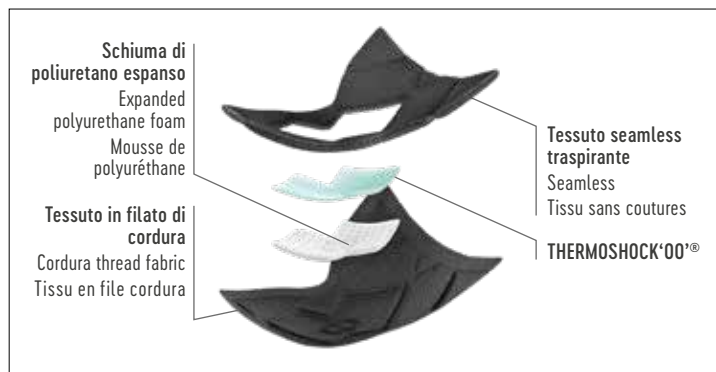

ARTIO

€ 35,50

Adult
UAOCOZ
S/M-L/XL

90% POLYAMIDE - 10% ELASTANE
INSIDE: 90% POLYURETHANE
FOAM - 5% POLYESTER
5% THERMOPLASTIC

- Blister da 1 pezzo
- Tecnologia seamless
- Estrema leggerezza e traspirabilità

- 1-piece blister
- Seamless technology
- Extreme lightness and breathability

- Paquete de 1 unidad
- Tecnología sin costuras
- Extrema ligereza y transpirabilidad