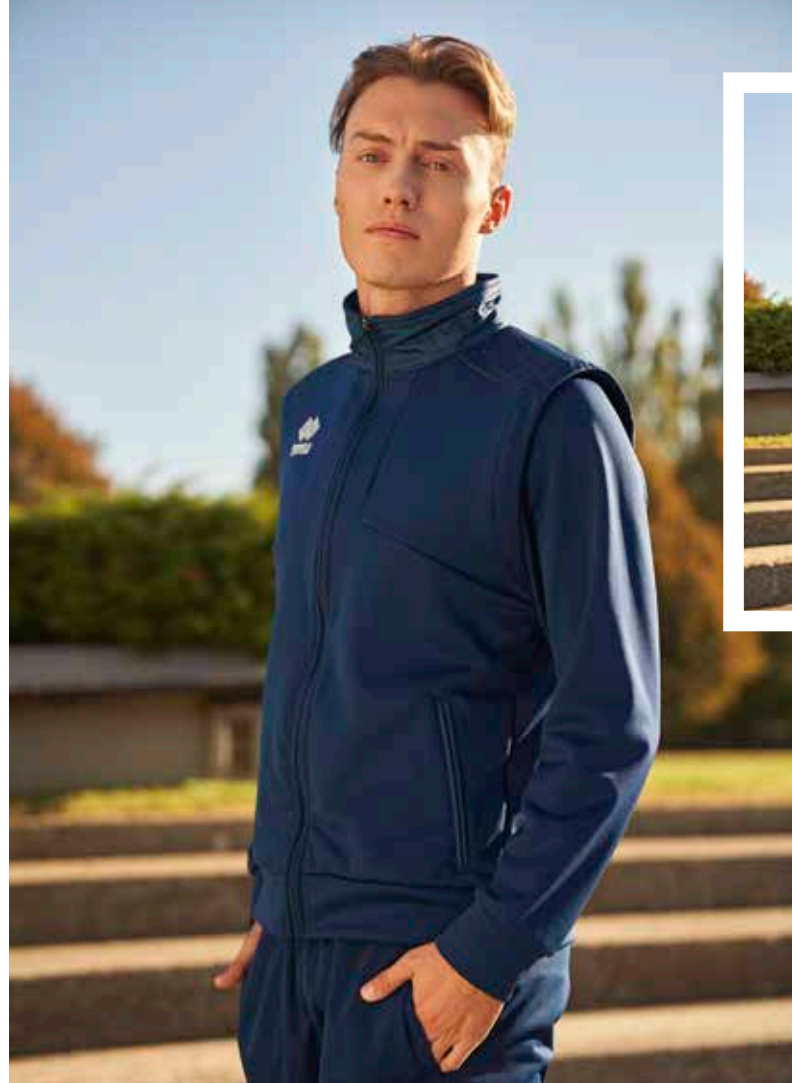

## DUSTIN

€ 101,50 € 101,50

Adult FG0Y0Z  
S-4XL  
Junior FG0Y1Z  
XS

ADAMJ 100% polyester - 200 g/mq  
B30 100% polyester - 65 g/mq

- Cerniera full-zip e maniche staccabili
- Tessuto caldo effetto micropile
- Polsini e fascione in tessuto
- Tasche laterali con cerniera
- Inserto in tessuto B30 sulle spalle e nel collo