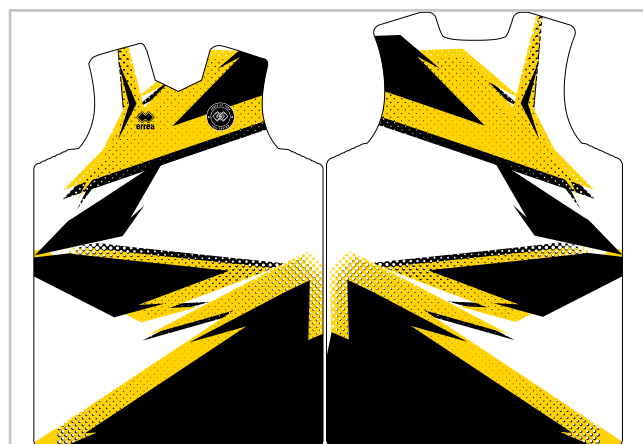

RESERVED AREA FOR RESELLERS

FULL_CUSTOM - Basket

1

2

3

UN CAPO UNICO REALIZZATO PER LA TUA SOCIETÀ

1. 1 Identificazione del modello, tessuto e vestibilità con cui realizzare il capo personalizzato.
2. 2 Realizzazione dei disegni da parte dell'ufficio Design Erreà.
3. 3 Confezione del capo personalizzato completo di eventuali sponsor e nomi/numeri.

AN ORIGINAL, ONE-OFF GARMENT PRODUCED FOR YOUR ORGANIZATION.

1. 1 Identification of the model, fabric and fit with which to produce your customized garment.
2. 2 Development of designs by the Erreà Design Office.
3. 3 Manufacture of the customized garment complete with possible sponsors and names/numbers.

UNA PRENDA ÚNICA CONFECCIONADA PARA TU CLUB

1. 1 Identificación del modelo, del tejido y del ajuste para confeccionar la prenda personalizada.
2. 2 Realización de los diseños por parte del departamento de Design Erreà.
3. 3 Confección de la prenda personalizada con posibles patrocinadores, nombres y números.

FRONT

- 1 BADGE (h x w cm) .....
- NUMBER (cm h) .....
- 2 LOGO (h x w cm) .....
- 3 LOGO (h x w cm) .....

- 4 LOGO (h x w cm) .....
- 5 LOGO (h x w cm) .....
- 6 LOGO (h x w cm) .....

BACK

- NAME cm h .....
- NUMBER cm h .....
- 7 LOGO (h x w cm) .....
- 8 LOGO (h x w cm) .....
- 9 LOGO (h x w cm) .....

RIGHT

LEFT

LEFT

RIGHT

FRONT

- 1 BADGE (h x w cm) .....
- 2 LOGO (h x w cm) .....
- 3 LOGO (h x w cm) .....
- NUMBER cm h .....

BACK

- 4 LOGO (h x w cm) .....
- 5 LOGO (h x w cm) .....
- 6 LOGO (h x w cm) .....
- 7 LOGO (h x w cm) .....

CONSIGLI PRATICI

1. Invia eventuali grafiche in formato vettoriale.
2. Invia loghi in formato .pdf/.ai/.eps
3. Possibilità di inserire nomi/numeri all'interno dei fogli di stampa. Invia le indicazioni (taglia/nome/numero) al momento della conferma del disegno.

RECOMMENDATIONS