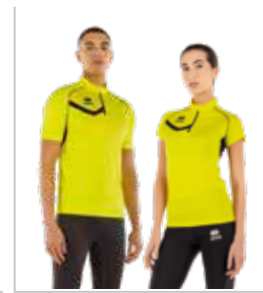

ROGER & SHELLY woman