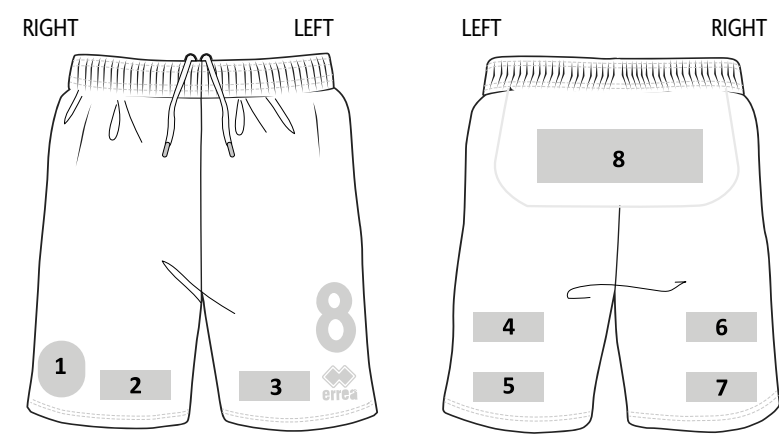

FRONT
① BADGE (h x w cm) .....
② LOGO (h x w cm) .....
③ LOGO (h x w cm) .....
____ NUMBER cm h .....
BACK
④ LOGO (h x w cm) .....
⑤ LOGO (h x w cm) .....
⑥ LOGO (h x w cm) .....
⑦ LOGO (h x w cm) .....
⑧ LOGO (h x w cm) .....
ONLY SHORT "VIGOR/TRENTINO"

CONSIGLI PRATICI

1. Invia eventuali grafiche in formato vettoriale.
2. Invia loghi in formato .pdf/.ai/.eps
3. Possibilità di inserire nomi/numeri all'interno dei fogli di stampa. Invia le indicazioni (taglia/nome/numero) al momento della conferma del disegno.

RECOMMENDATIONS

1. Send any graphic designs in vector format.
2. Send logos in .pdf/.ai/.eps
3. You can also enter names/numbers on print sheets. Send the information (size/name/number) at the time of confirming the design.

CONSEJOS PRÁCTICOS

1. Envía las posibles imágenes en formato vectorial.
2. Envía los logotipos en formato .pdf/.ai/.eps
3. Posibilidad de insertar nombres y números dentro de las hojas de impresión. Envía las indicaciones (talla/nombre/número) al confirmar el diseño.

LOOK MARK
LOOK CURTIS
LOOK DIAMANTIS
LOOK BRANDON
LOOK CLASSIC
TROUSERS
COMPETITION
GOALKEEPERS
BASKET
RUGBY
ATHLETICS
PADEL
JACKETS
BASE LAYER
CUSTOM