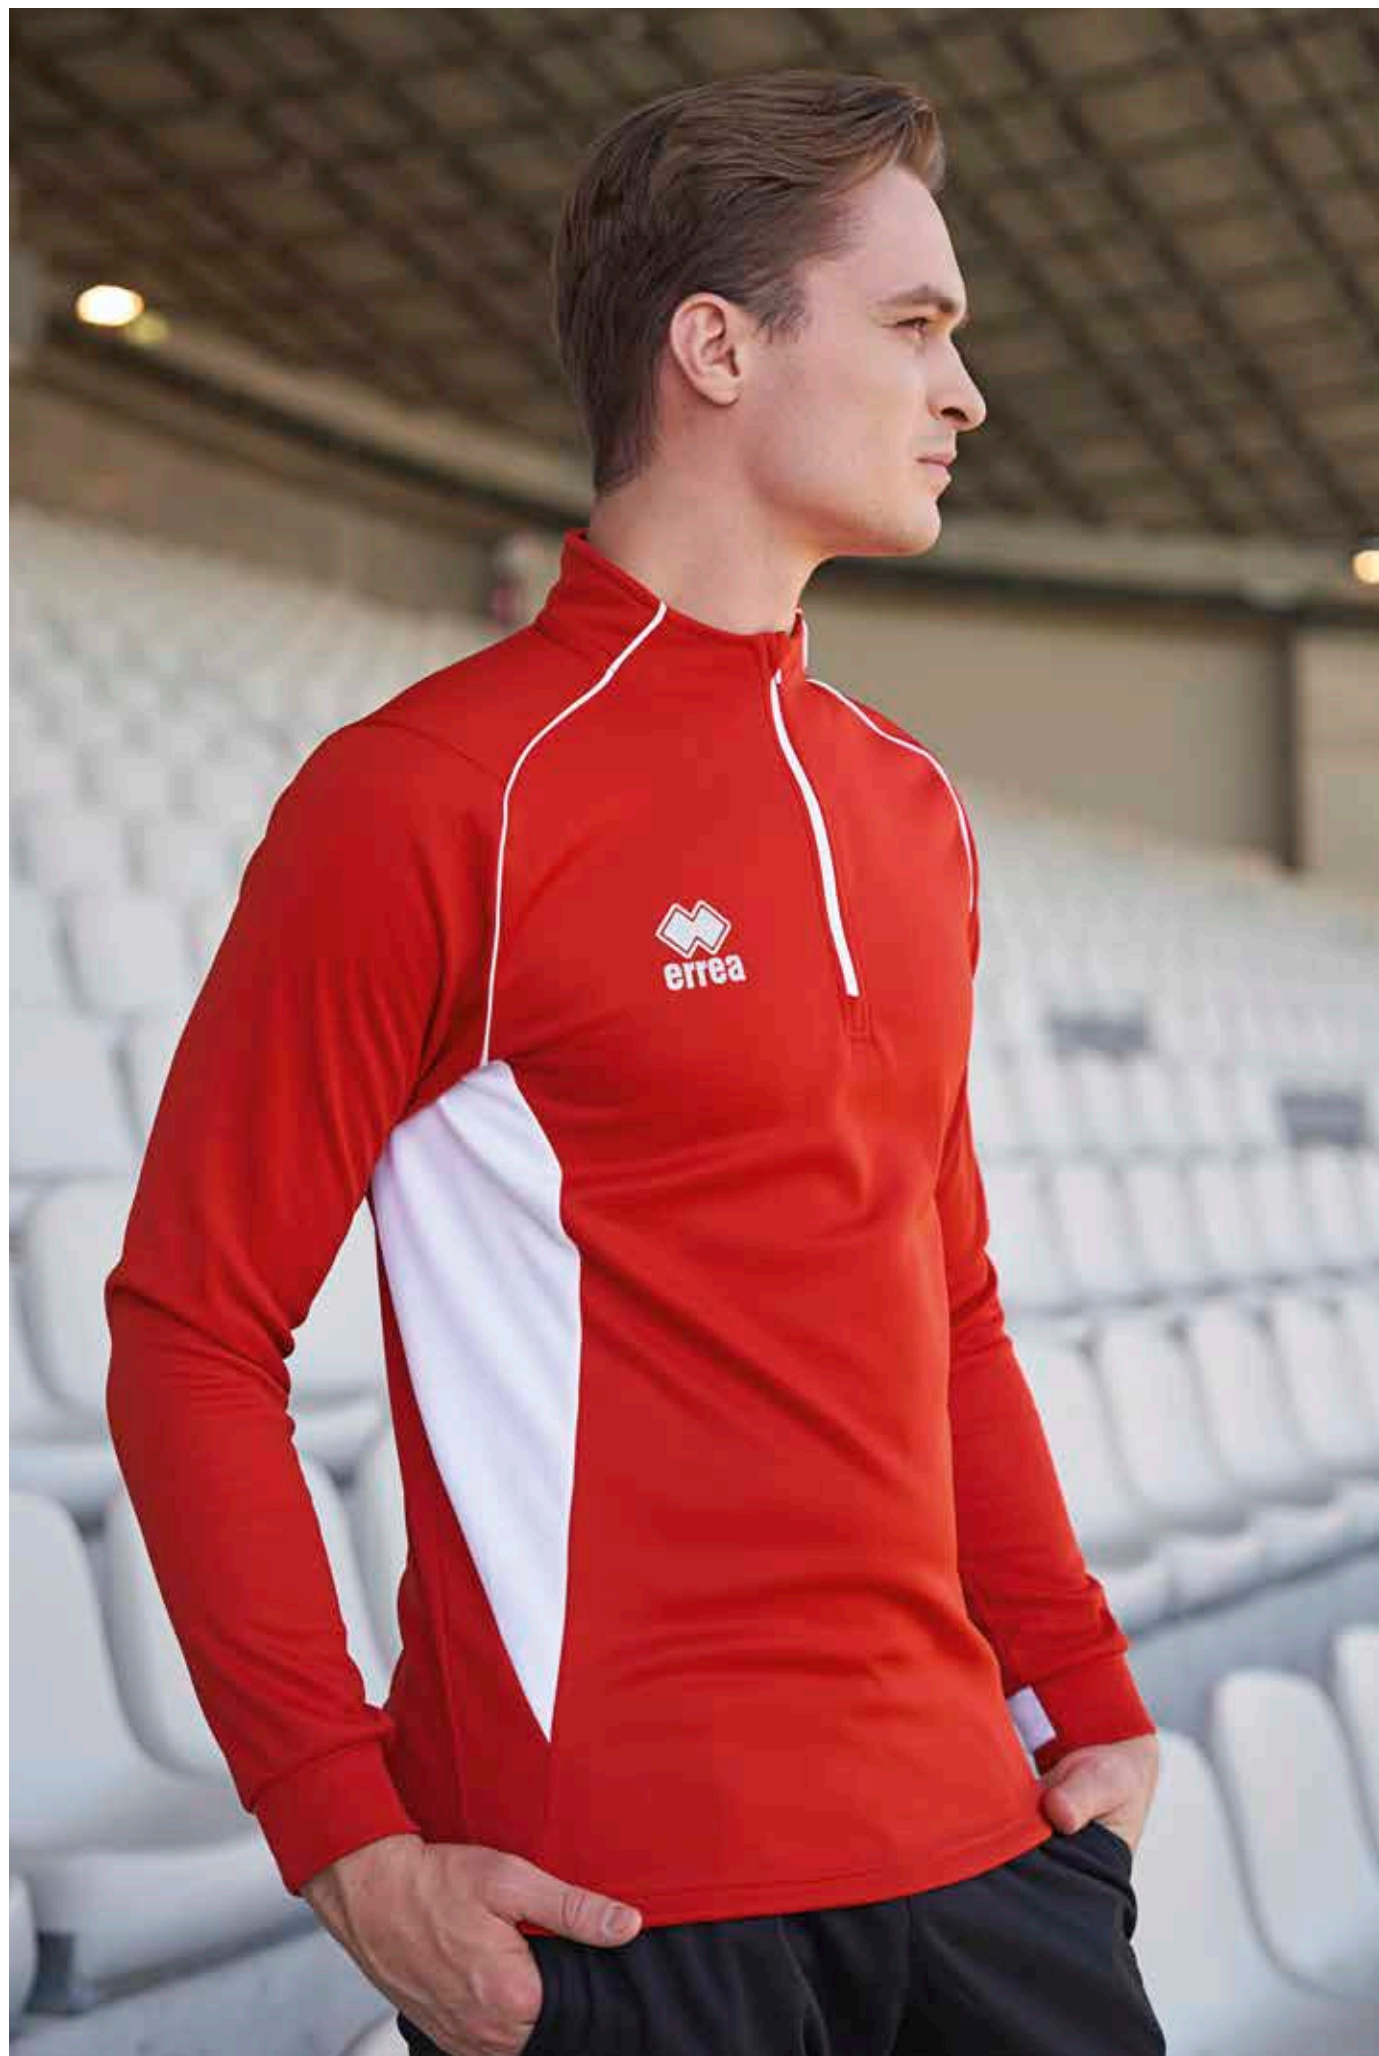

DYNAMIC

€ 58,00 € 58,00

Adult
GGOMOZ
S-XXL

Junior
GGOMIZ
XXS-XS

WARM-UP 100% polyester - 160 g/mq

2026

- Cerniera half-zip in contrasto
- Asole per i pollici alle estremità delle maniche
- Collo a lupetto con piping in contrasto
- Tasca posteriore con zip
- Logo catarifrangente su fronte e retro
- Inserti laterali in contrasto
- Half-length zip in contrasting colour
- Thumbholes at the end of sleeves
- Mock turtleneck with contrasting piping
- Zipped back pocket
- Reflective logo both on the front and on the back
- Contrasting side panels
- Cremallera hasta media altura en contraste
- Ojales para los pulgares en los extremos de las mangas
- Cuello alto con ribete en contraste
- Bolsillo trasero con cremallera
- Logotipo reflectante en la parte delantera y trasera
- Insertos laterales en contraste

RECOMMENDED COMBINATION

KIT DYNAMIC		FLANN
AD	€ 97,50	€ 85,80
JR	€ 97,50	€ 85,80