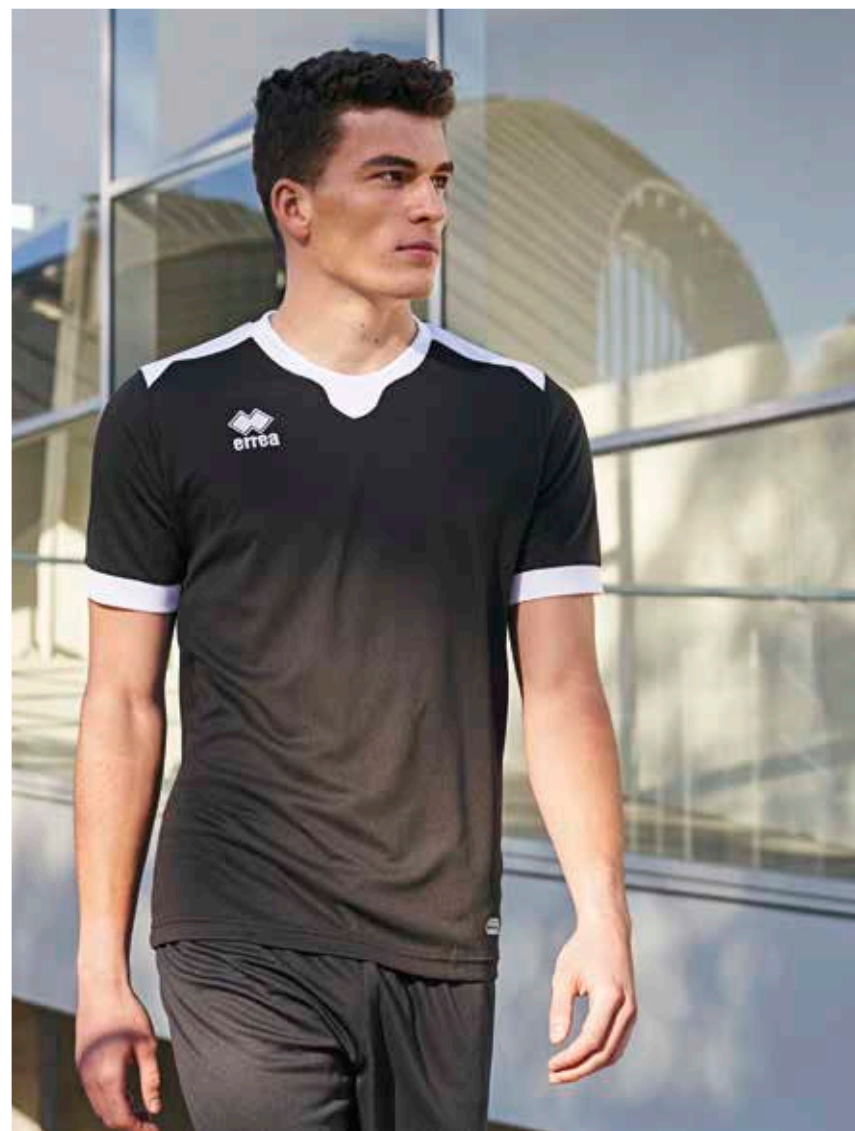

TI-MOTHY

€ 38,50 € 37,00

Adult
FMA20C
S-3XL

Junior
FMA21C
YXS-XXS-XS

TI-ENERGY 3.0 100% polyester - 130 g/mq

- Filato Ti-energy antivirale e antibatterico
- Manica a giro
- Collo a giro con inserto e para-sudore interno elastico
- Polso e orlo sul fondo
- Ti-energy anti-viral and anti-bacterial fabric
- Set-in sleeves
- Crew neck with insert and stretched inner neck tape
- Cuff and hem on bottom
- Tejido Ti-Energy antiviral y antibacteriano
- Manga pegada
- Cuello redondo con inserto y banda de sudor interior elástica
- Puño y dobladillo en el fondo

RECOMMENDED COMBINATION

KIT TI-MOTHY	RECOMMENDED COMBINATION		
	TI-MOTHY	EDO	NEW SKIN
AD	€ 63,50	€ 58,50	€ 53,00
JK	€ 50,80	€ 46,80	€ 42,40
JK	€ 61,00	€ 56,50	€ 51,50
JK	€ 48,80	€ 45,20	€ 41,20

TI-MOTHY

€ 25,00 € 24,00

Adult
FPA10Z
S-XXL

Junior
FPA11Z
YXS-XXS-XS

TI-ENERGY 3.0 100% polyester - 130 g/mq

- Filato Ti-energy antivirale e antibatterico
- Elastico in vita con laccioli regolabili
- Inserto laterale in contrasto
- Ti-energy anti-viral and anti-bacterial fabric
- Stretched waistband and adjustable drawstring
- Contrasting side insert
- Tejido Ti-Energy antiviral y antibacteriano
- Cintura elástica con cordón ajustable
- Perfil lateral en contraste