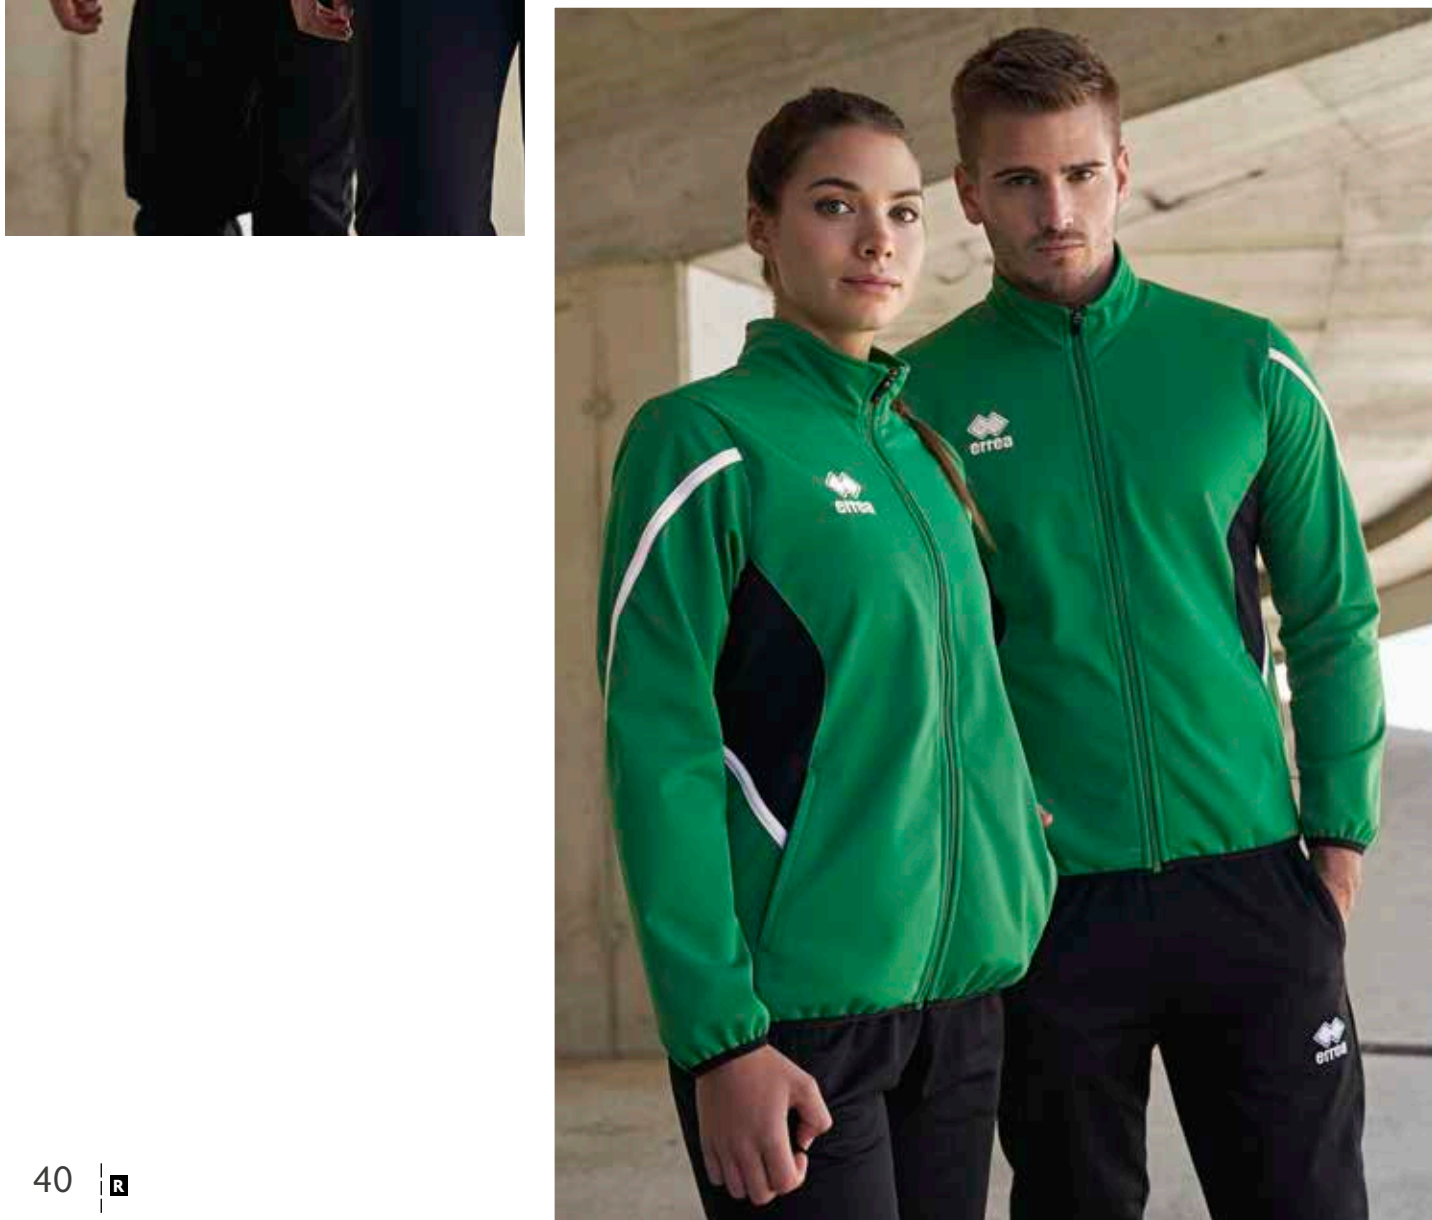

CRISTINE

€ 49,00 € 46,50
Adult Junior
GG0P0Z **GG0P1Z**
S-XXL YXS-XXS-XS

PIQUET 100% polyester - 215 g/mq
FULL 100% polyester - 240 g/mq

- Cerniera full-zip
- Polsini con bidding elasticizzato
- Tasche laterali con zip
- Inserti laterali in contrasto
- full zip
- Stretched binding cuffs
- zipped side pockets
- contrasting side panels
- Cremallera completa
- Puños con elástico
- Bolsillos laterales con cremallera
- Insertos laterales en contraste