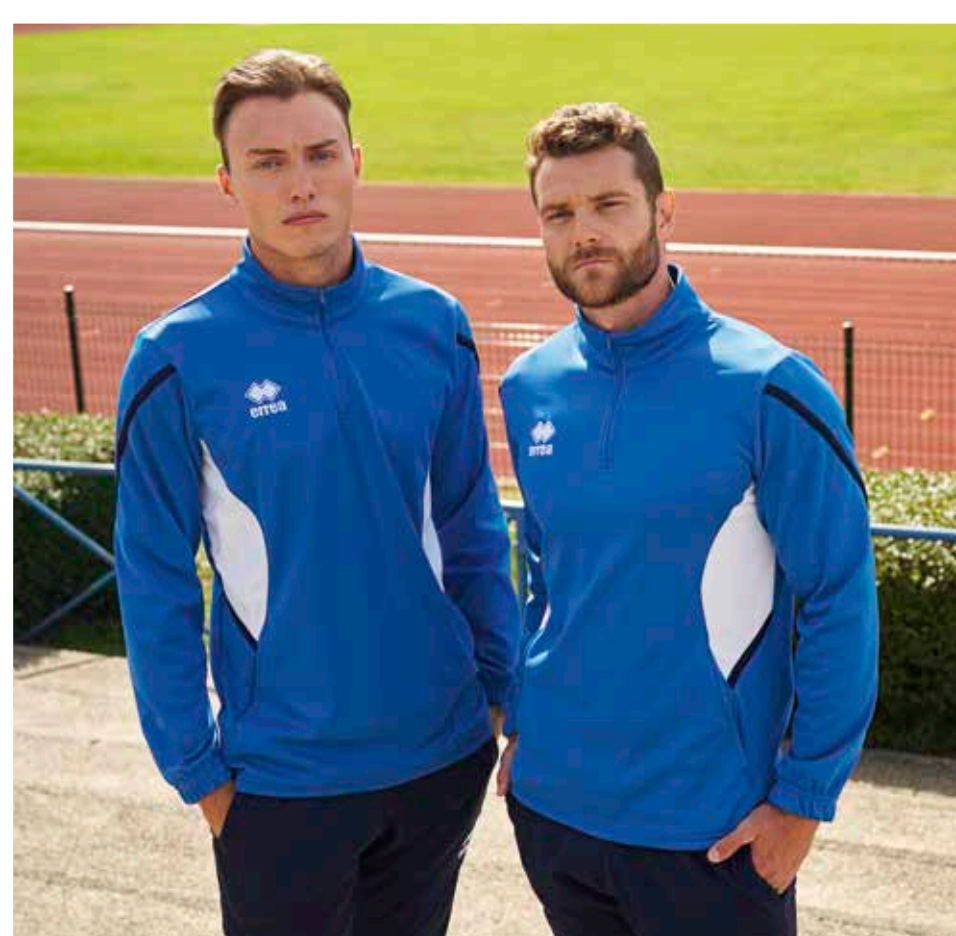

CHARLES

€ 47,00 € 45,50

Adult
GGOQOZ
S-3XL

Junior
GGOQIZ
YXS-XXS-XS

2026

WARM-UP 100% polyester - 160 g/mq
FULL 100% polyester - 240 g/mq

- Cerniera half-zip
- Fondo manica con elastico
- Coulisse con fermalacciolo sul fondo
- Tasche laterali con zip
- Inserti laterali in contrasto
- Half-length zip
- Sleeves with stretched cuffs
- Drawstring with stopper at the bottom
- zipped side pockets
- contrasting side panels
- Cremallera hasta media altura
- Puño con elastico
- Coulisse de ajuste en el fondo
- Bolsillos laterales con cremallera
- Insertos laterales en contraste

RECOMMENDED COMBINATION

	FLANN	JOKER	JAN
AD	€ 86,50	€ 77,50	€ 75,00
	€ 76,12	€ 68,20	€ 66,00
JR	€ 85,00	€ 76,00	€ 73,50
	€ 74,80	€ 66,88	€ 64,68

KIT CHARLES