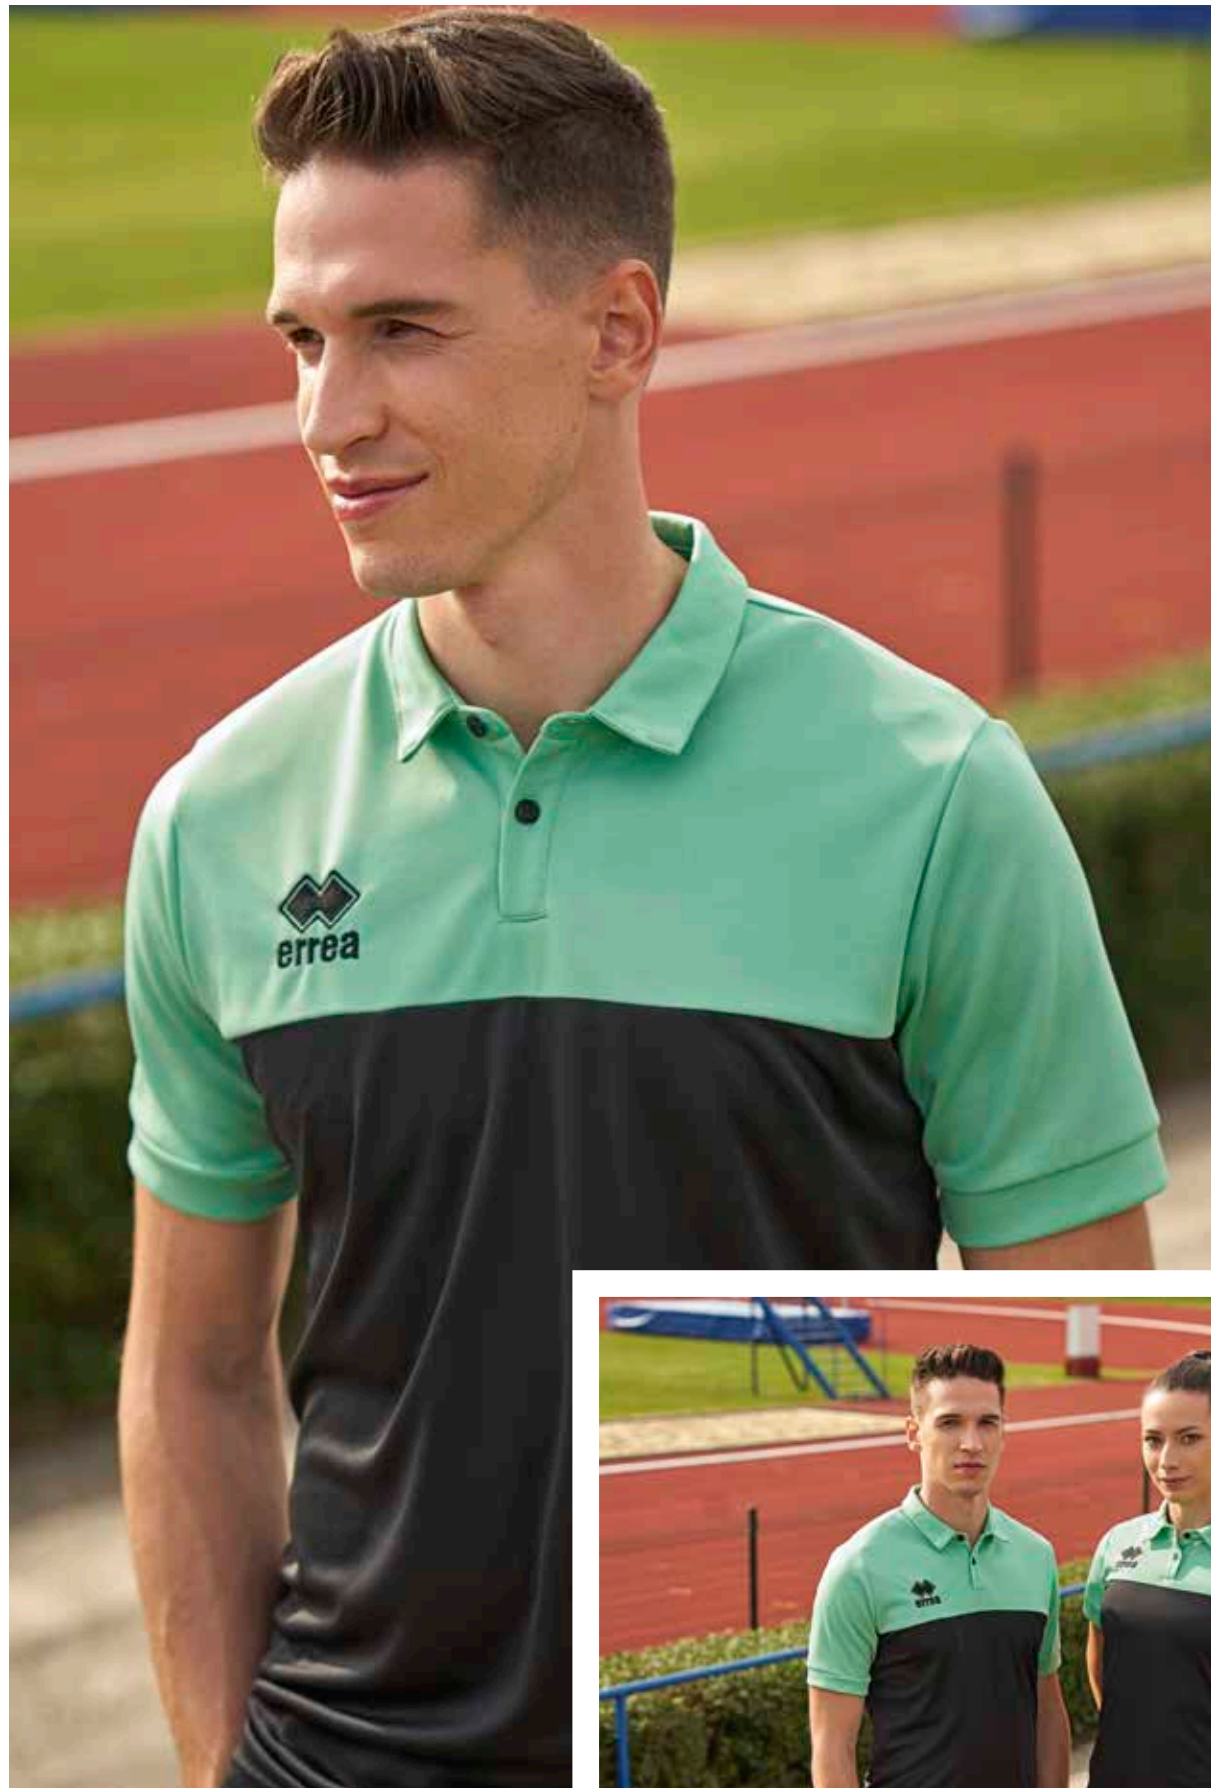

## BOB

€ 39,50 € 39,50  
 Adult **GMOBOC** S-4XL  
 Junior **GMOBIC** YXS-XXS-XS

2025  
 MUNDIAL 100% polyester - 145 g/mq  
 SKIN 100% polyester - 125 g/mq

- Polo bicolore taglia e cucii in due tessuti
- Manica a giro con polso in tessuto
- Collo polo con 2 bottoni
- Spacchetti laterali sul fondo
- Two-colour cut and stitch polo made of two different fabrics
- Set-in sleeves with fabric cuff
- Polo collar with 2 buttons
- Side splits at the bottom
- Polo bicolor en cortado y cosido en dos tejidos
- Manga pegada con puño de tela
- Cuello polo con dos botones
- Aberturas laterales en el fondo