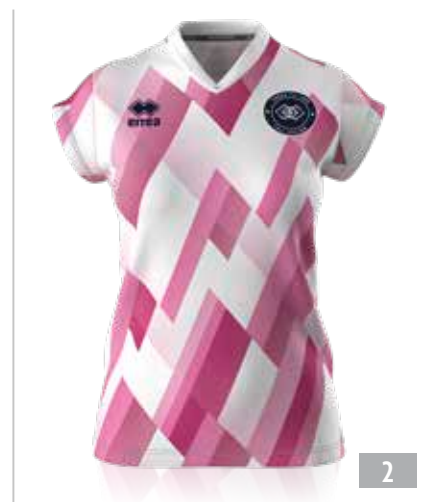

ANSI L/S WOMAN

MIN. 12 PCS MIN. 2 PER SIZE WITH MULTIPLES OF 2
SENZA INSERTI - WITHOUT INSERTS - SANS INSERTS

adult - PMDH3L € 74,80

junior - PMDH4L € 74,80

○ PREMIER 82% POLYESTER 18% ELASTANE - 165 g/mq