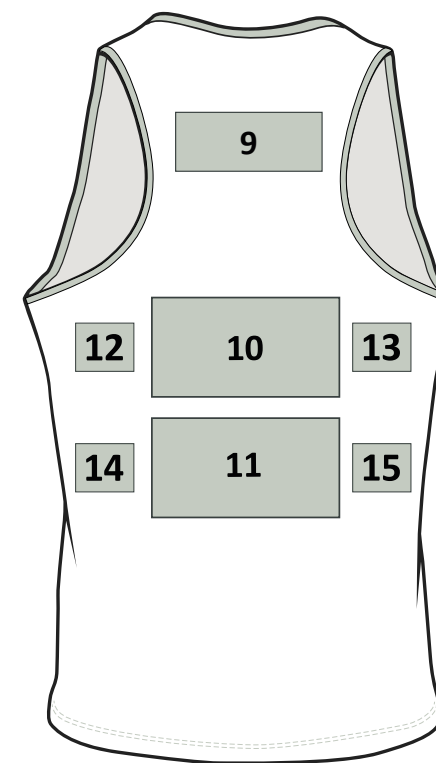

RESERVED AREA FOR RESELLERS

FULL_CUSTOM - Athletics

FULL_CUSTOM - Athletics

LOOK MARK
LOOK CURTIS
LOOK DIAMANTIS
LOOK BRANDON
LOOK CLASSIC
TROUSERS
COMPETITION
BASKET
RUGBY
ATHLETICS
PADEL
JACKETS
BASE LAYER
ACCESSORIES

FRONT

- 1 BADGE (h x w cm) .....
- 2 LOGO (h x w cm) .....
- 3 LOGO (h x w cm) .....
- 4 LOGO (h x w cm) .....
- 5 LOGO (h x w cm) .....
- 6 LOGO (h x w cm) .....
- 7 LOGO (h x w cm) .....
- 8 LOGO (h x w cm) .....

BACK

- 9 LOGO (h x w cm) .....
- 10 LOGO (h x w cm) .....
- 11 LOGO (h x w cm) .....
- 12 LOGO (h x w cm) .....
- 13 LOGO (h x w cm) .....
- 14 LOGO (h x w cm) .....
- 15 LOGO (h x w cm) .....

UN CAPO UNICO REALIZZATO PER LA TUA SOCIETÀ

1. 1 Identificazione del modello, tessuto e vestibilità con cui realizzare il capo personalizzato.
2. 2 Realizzazione dei disegni da parte dell'ufficio Design Erreà.
3. 3 Confezione del capo personalizzato completo di eventuali sponsor e nomi/numeri.

AN ORIGINAL, ONE-OFF GARMENT PRODUCED FOR YOUR ORGANIZATION.

1. 1 Identification of the model, fabric and fit with which to produce your customized garment.
2. 2 Development of designs by the Erreà Design Office.
3. 3 Manufacture of the customized garment complete with possible sponsors and names/numbers.

UNA PRENDA ÚNICA CONFECCIONADA PARA TU CLUB

1. 1 Identificación del modelo, del tejido y del ajuste para confeccionar la prenda personalizada.
2. 2 Realización de los diseños por parte del departamento de Design Erreà.
3. 3 Confección de la prenda personalizada con posibles patrocinadores, nombres y números.

CONSIGLI PRATICI

1. Invia eventuali grafiche in formato vettoriale.
2. Invia loghi in formato .pdf/.ai/.eps
3. Possibilità di inserire nomi/numeri all'interno dei fogli di stampa. Invia le indicazioni (taglia/nome/numero) al momento della conferma del disegno.

RECOMMENDATIONS

1. Send any graphic designs in vector format.
2. Send logos in .pdf/.ai/.eps
3. You can also enter names/numbers on print sheets. Send the information (size/name/number) at the time of confirming the design.

CONSEJOS PRÁCTICOS

1. Envía las posibles imágenes en formato vectorial.
2. Envía los logotipos en formato .pdf/.ai/.eps
3. Posibilidad de insertar nombres y números dentro de las hojas de impresión. Envía las indicaciones (talla/nombre/número) al confirmar el diseño.