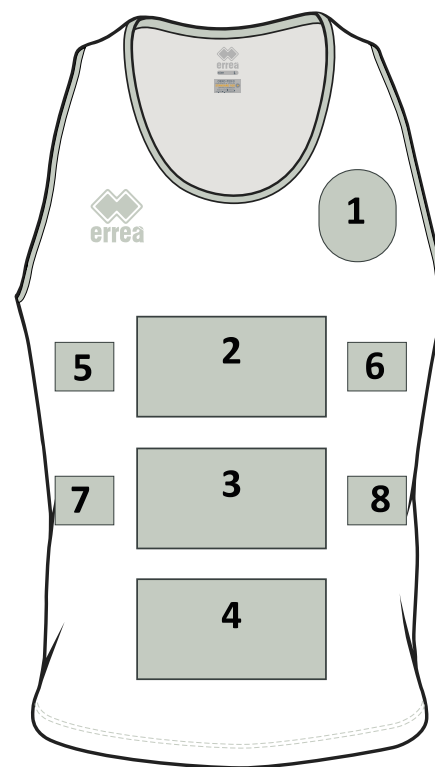

RESERVED AREA FOR RESELLERS

FULL_CUSTOM - Athletics

FULL_CUSTOM - Athletics

LOOK MARK
LOOK CURTIS
LOOK DIAMANTIS
LOOK BRANDON
LOOK CLASSIC
TROUSERS
COMPETITION
BASKET
RUGBY
ATHLETICS
PADEL
JACKETS
BASE LAYER
ACCESSORIES

FRONT

- 1 BADGE (h x w cm) .....
- 2 LOGO (h x w cm) .....
- 3 LOGO (h x w cm) .....
- 4 LOGO (h x w cm) .....
- 5 LOGO (h x w cm) .....
- 6 LOGO (h x w cm) .....
- 7 LOGO (h x w cm) .....
- 8 LOGO (h x w cm) .....

BACK

- 9 LOGO (h x w cm) .....
- 10 LOGO (h x w cm) .....
- 11 LOGO (h x w cm) .....
- 12 LOGO (h x w cm) .....
- 13 LOGO (h x w cm) .....
- 14 LOGO (h x w cm) .....
- 15 LOGO (h x w cm) .....

UN CAPO UNICO REALIZZATO PER LA TUA SOCIETÀ

1. 1 Identificazione del modello, tessuto e vestibilità con cui realizzare il capo personalizzato.
2. 2 Realizzazione dei disegni da parte dell'ufficio Design Erreà.
3. 3 Confezione del capo personalizzato completo di eventuali sponsor e nomi/numeri.

AN ORIGINAL, ONE-OFF GARMENT PRODUCED FOR YOUR ORGANIZATION.

1. 1 Identification of the model, fabric and fit with which to produce your customized garment.
2. 2 Development of designs by the Erreà Design Office.
3. 3 Manufacture of the customized garment complete with possible sponsors and names/numbers.

UNA PRENDA ÚNICA CONFECCIONADA PARA TU CLUB

1. 1 Identificación del modelo, del tejido y del ajuste para confeccionar la prenda personalizada.
2. 2 Realización de los diseños por parte del departamento de Design Erreà.
3. 3 Confección de la prenda personalizada con posibles patrocinadores, nombres y números.

CONSIGLI PRATICI

1. Invia eventuali grafiche in formato vettoriale.
2. Invia loghi in formato .pdf/.ai/.eps
3. Possibilità di inserire nomi/numeri all'interno dei fogli di stampa. Invia le indicazioni (taglia/nome/numero) al momento della conferma del disegno.

RECOMMENDATIONS

1. Send any graphic designs in vector format.
2. Send logos in .pdf/.ai/.eps
3. You can also enter names/numbers on print sheets. Send the information (size/name/number) at the time of confirming the design.

CONSEJOS PRÁCTICOS

1. Envía las posibles imágenes en formato vectorial.
2. Envía los logotipos en formato .pdf/.ai/.eps
3. Posibilidad de insertar nombres y números dentro de las hojas de impresión. Envía las indicaciones (talla/nombre/número) al confirmar el diseño.