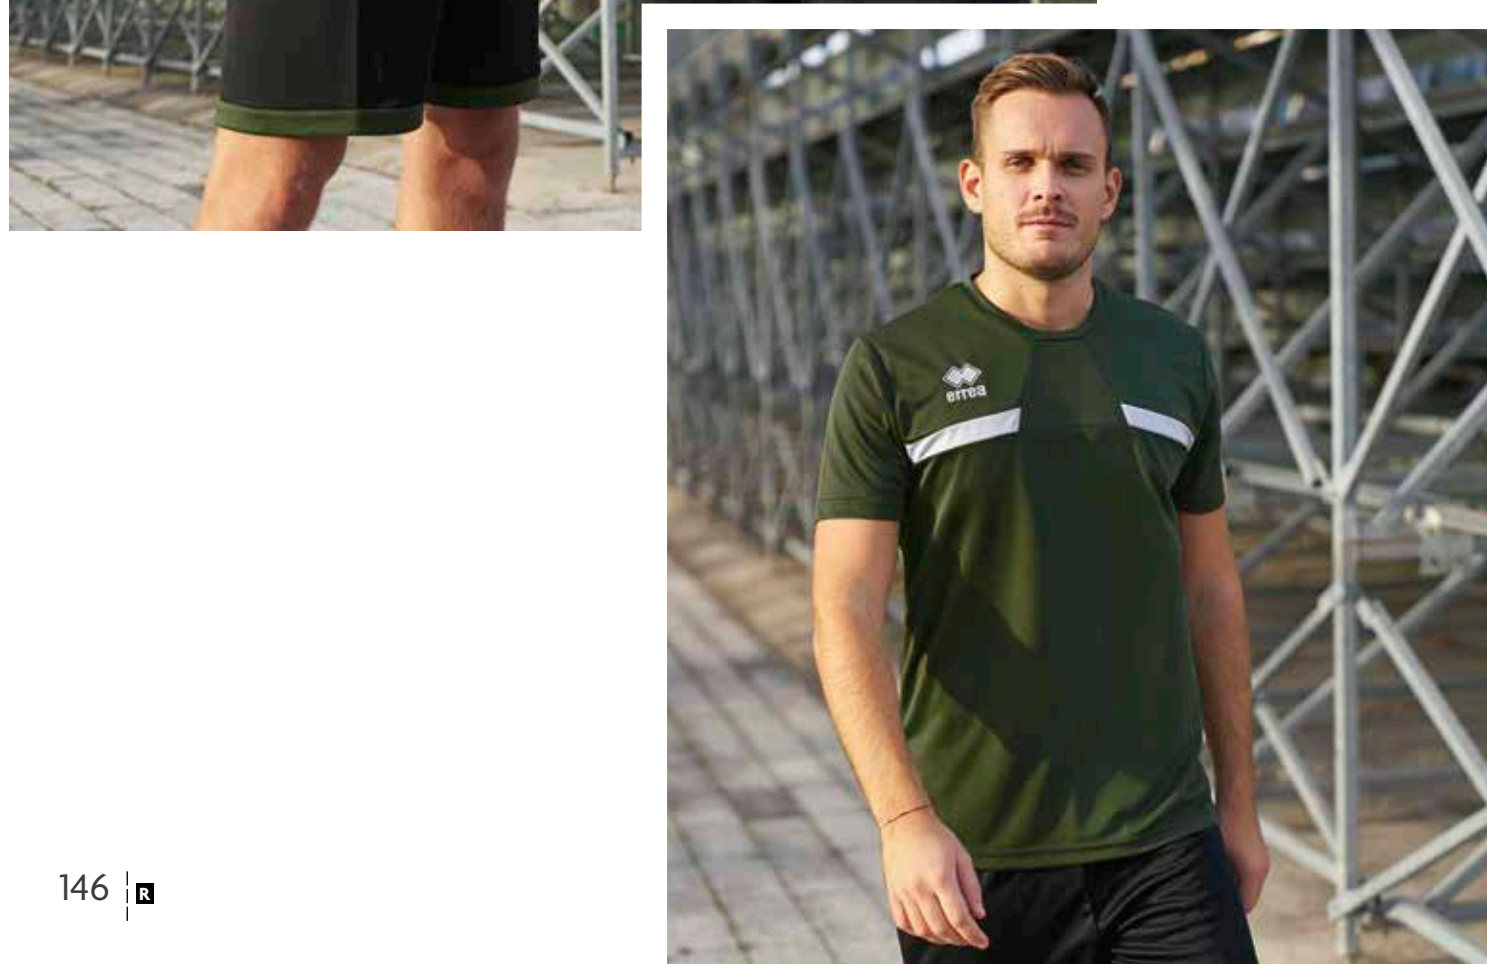

# MARK

€ 35,50 Adult  
**GMIVOC**  
 S-3XL

€ 34,50 Junior  
**GMIVIC**  
 YXS-XXS-XS

SKIN 100% polyester - 125 g/mq

- Manica a giro con polso
- Collo a giro e parasudore interno elastico
- Inserto sbieco in tessuto Skin
- Fondo maglia con orlo
- Set-in sleeves with cuffs
- Crew neck with stretched inner-neck tape
- Skin fabric inserts and bias binding
- Hemmed shirt bottom
- Manga pegada con puño
- Cuello redondo y banda de sudor elástica interior
- Insertos y bis de tejido Skin
- fondo de la camiseta con dobladillo