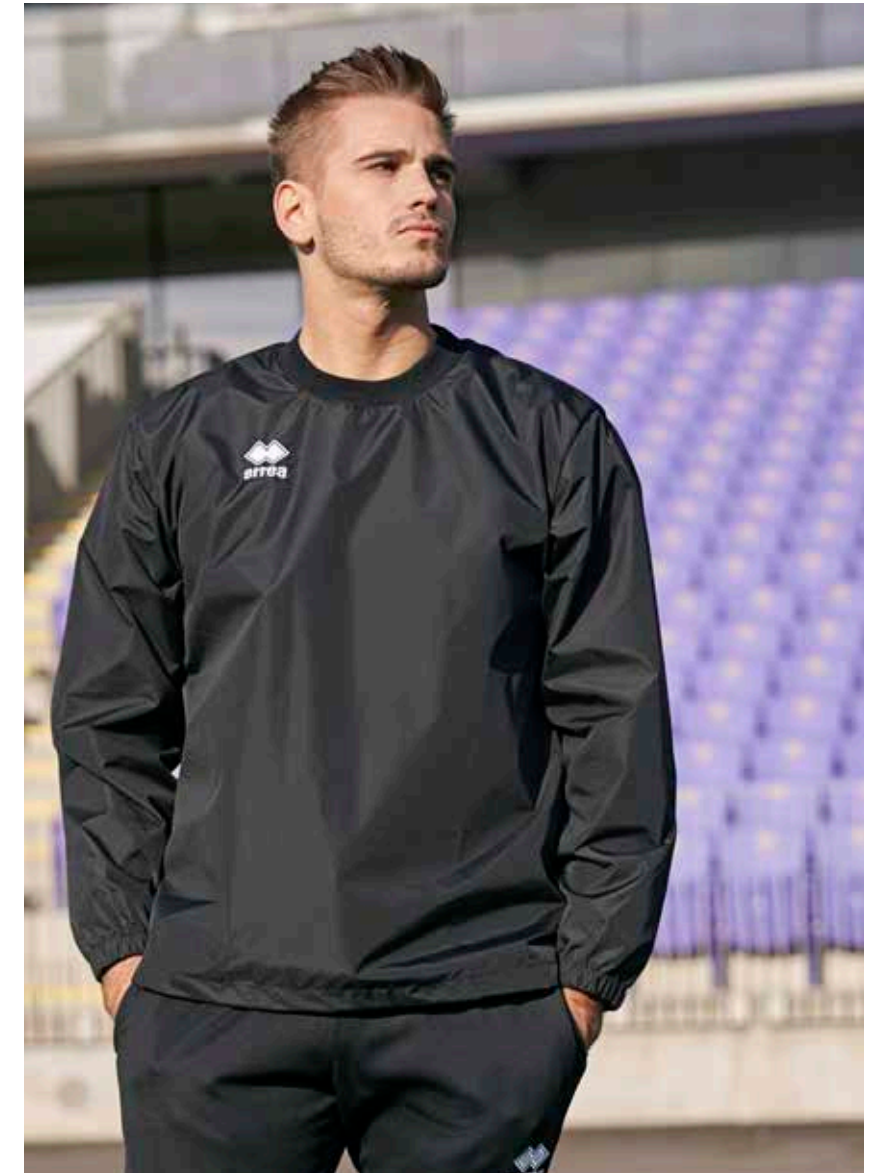

SYUN

€ 64,50 € 63,50

Adult **FJOKOZ** S-4XL
Junior **FJOKIZ** YXS-XXS-XS

STRIPE 100% polyester - 95 g/mq

- Cerniera full-zip
- Resistente all'acqua e al vento grazie alla tecnologia Hydro-Stop
- Cappuccio richiudibile all'interno del collo
- Polsini con elastico
- Tasche laterali a filetto antivento
- Interno in rete
- Full-zip
- Water and wind resistant because of the Hydro-Stop technology
- Hood can be enclosed in collar
- stretched cuffs
- Windproof side pockets
- Mesh lining
- Cremallera completa
- Resistente al agua y al viento gracias a la tecnología Hydro-Stop
- Capucha plegable
- Puños con elástico
- Bolsillos laterales a prueba de viento
- Forro de malla

EXPERT

€ 61,50 € 60,50

Adult **GJOCOZ** S-3XL
Junior **GJOCIZ** YXS-XXS-XS

STRIPE 100% polyester - 95 g/mq

- Giacca con collo a giro in costina
- Fondo manica con elastico
- Resistente ad acqua e pioggia
- Coulisse con fermalaccioli e tasca laterale con Zip
- Resistente all'acqua e al vento grazie alla tecnologia Hydro-Stop
- Jacket with ribbed crew neck
- stretched cuffs
- Water-resistant
- Drawstring with stoppers and zip pocket on the side
- Water and wind resistant because of the Hydro-Stop technology
- Chaqueta con cuello redondo de punto acanalado
- fondo manga con elástico
- Resistente al agua y a la lluvia
- Cordón con tope de ajuste en el fondo y bolsillo lateral con cremallera
- Resistente al agua y al viento gracias a la tecnología Hydro-Stop