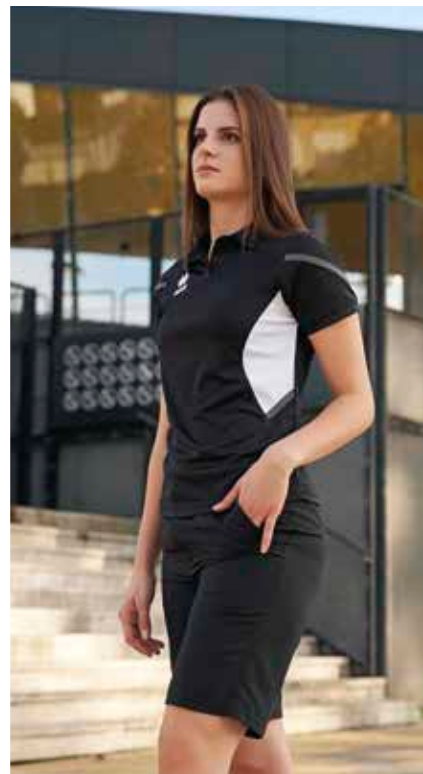

# CLARK

€ 41,50 Adult  
**GM0Q0C**  
 S-4XL

€ 41,50 Junior  
**GM0Q1C**  
 YXS-XXS-XS

MUNDIAL 100% polyester - 145 g/mq  
 SKIN 100% polyester - 125 g/mq

- Manica a giro con polso
- Collo a camicia con 2 bottoni
- Inserto sbieco in tessuto Skin
- Fondo maglia con orlo e spacchetto
- Set-in sleeves with cuff
- Shirt collar with 2 buttons
- Skin fabric inserts and bias binding
- hemmed splitted shirt bottomdillo y abertura
- Manga pegada con puño
- Cuello de camisa con 2 botones
- Insertos y bies de tejido Skin
- fondo de la camiseta con dobla-