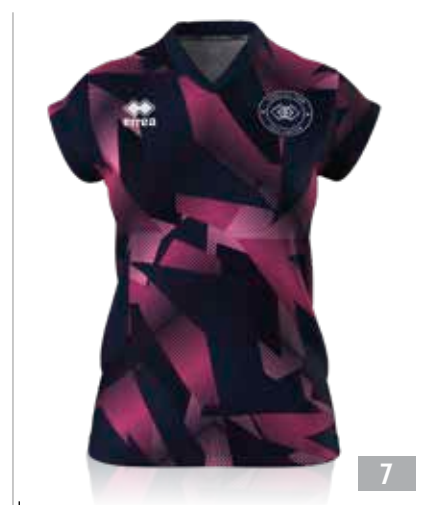

ANSI L/S WOMAN

MIN. 12 PCS MIN. 2 PER SIZE WITH MULTIPLES OF 2
SENZA INSERTI - WITHOUT INSERTS - SANS INSERTS

adult - PMDH3L € 74,80

junior - PMDH4L € 74,80

○ PREMIER 82% POLYESTER 18% ELASTANE - 165 g/mq