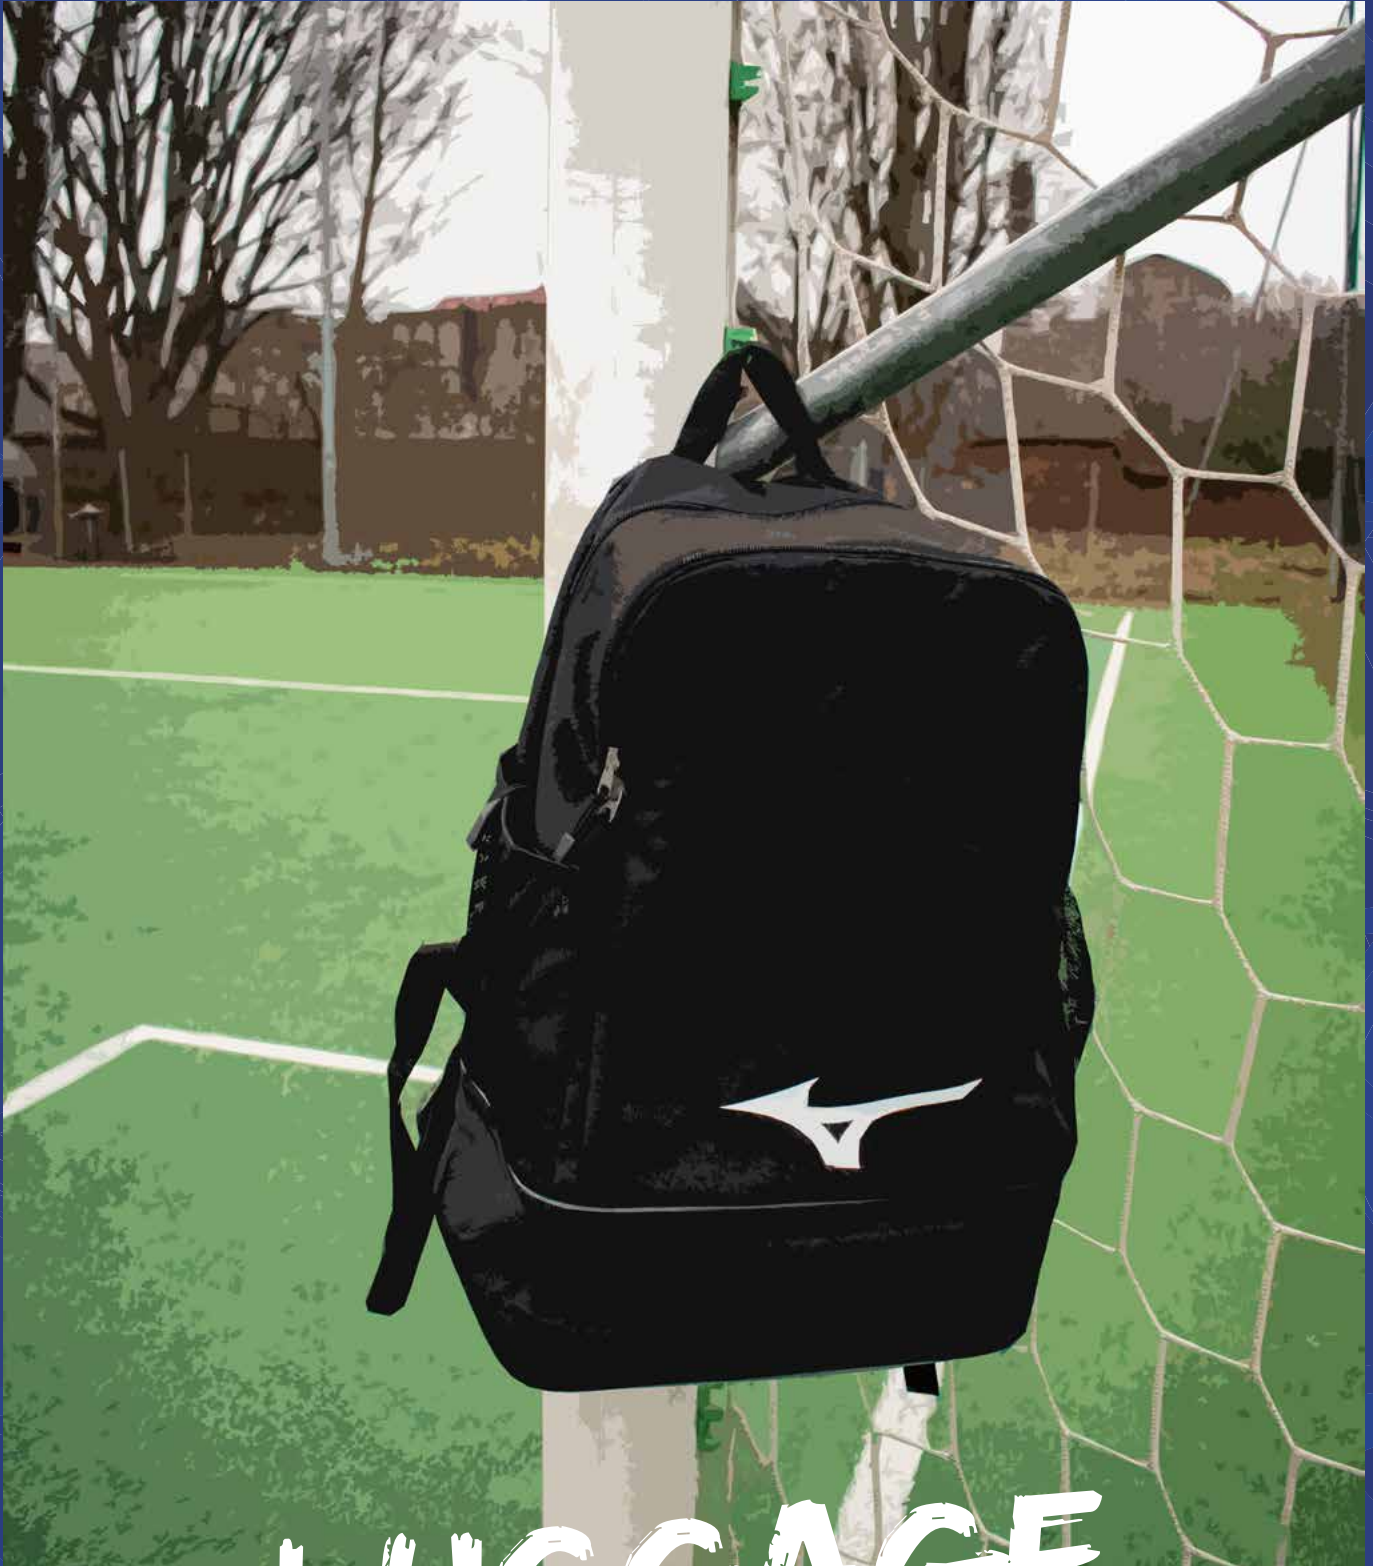

- » 100% Poliestere.
- » Tessuto leggero e idrorepellente.
- » Logo grande stampato sul braccio.
- » Colletto con scollo a V in costina.

14. NAVY

09. BLACK

62. RED

50. YELLOW FLUO

22. ROYAL